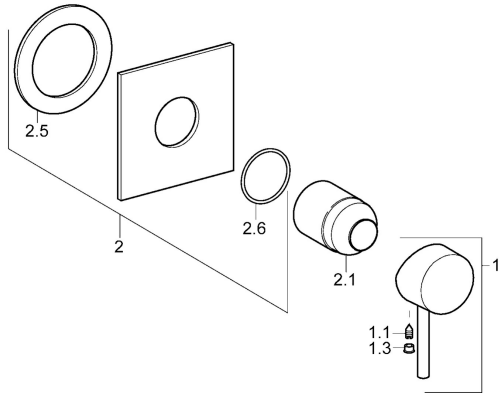

EAN: 4015474118058
static.hansa.com/50659003

Parti di ricambio

SP50659007

	Nome	Codice
1	Leva Cromo	59914629
1	Leva Cromo	59913903
1.1	Screw, M5x8, SW2.5	59904755
1.3	Tappo Grigio	59912112
2	Piastra, 100x100 mm Cromo	59913113
2.1	Rosetta Cromo	59912511
N.I.	Prolunga, 20 mm	59912589