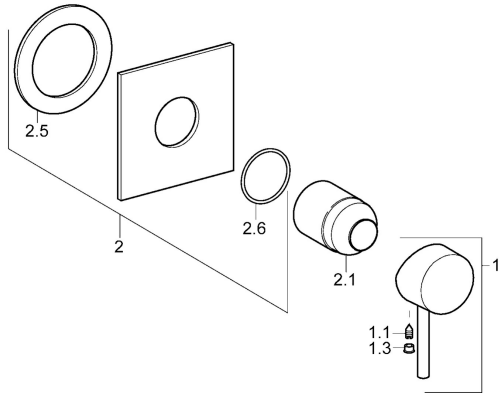

EAN: 4015474118058
static.hansa.com/50659003

Pièces de rechange

SP50659007

	Nom	Code
1	Levier Chrome	59914629
1	Levier Chrome	59913903
1.1	Vis, M5x8, SW2.5	59904755
1.3	Capuchon Gris	59912112
2	Rosaces, 100x100 mm Chrome	59913113
2.1	Rosace Chrome	59912511
N.I.	Rallonge pour mitigeur encastrés, 20 mm	59912589