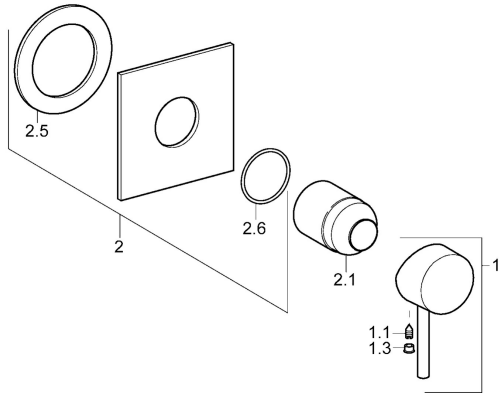

EAN: 4015474118058
static.hansa.com/50659003

Ersatzteile

SP50659007

	Name	Art.-Nr.
1	Hebel Chrom	59914629
1	Hebel Chrom	59913903
1.1	Schraube, M5x8, SW2.5	59904755
1.3	Dekorkappe Grau	59912112
2	Rosette, 100x100 mm Chrom	59913113
2.1	Abdeckhülse Chrom	59912511
N.I.	Verlängerungssatz, 20 mm	59912589