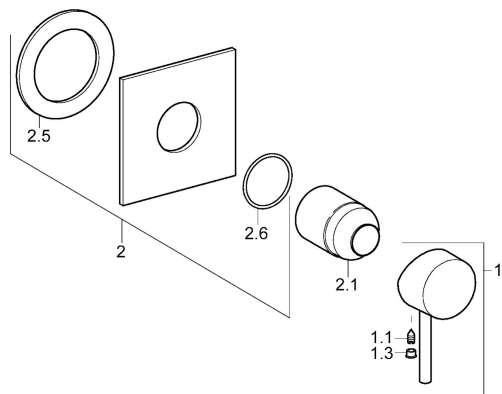

EAN: 4015474118058

static.hansa.com/50659003
Náhradní díly

SP50659007

	Název	Kód
1	Páka Chrom	59914629
1	Páka Chrom	59913903
1.1	Šroub, M5x8, SW2.5	59904755
1.3	Záslepka Šedá	59912112
2	Kryt příruby, 100x100 mm Chrom	59913113
2.1	Růžice Chrom	59912511
N.I.	Nástavec-sada, 20 mm	59912589