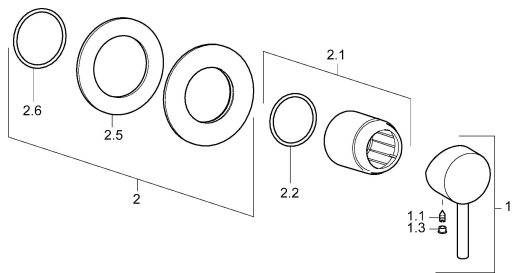

### SP50649077

	Názov	Kód
1	Ovládacia rukoväť Chróm	59913840
1.1	Skrutka, M5x8, SW2,5	59904755
1.3	Záslepka Sivá	59912112
2	Krycí diel, d 90 mm Chróm	59914739
2.1	Ružice Chróm	59912511
2.2	O-krúžok, 41x3	59913215
N.I.	Nadstavňový segment, 20 mm	59912589