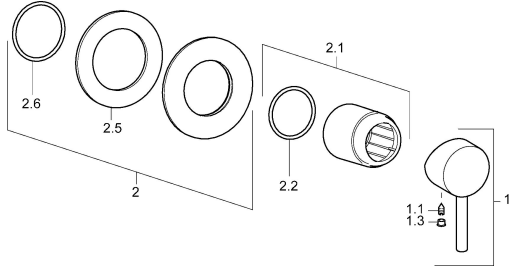

EAN: 4015474253957
static.hansa.com/50649077

Reserveonderdelen

SP50649077

	Naam	Code
1	Hendel Chroom	59913840
1.1	Schroef, M5x8, SW2,5	59904755
1.3	Sierdop Grijs	59912112
2	Afdekplaat, d 90 mm Chroom	59914739
2.1	Rosassen Chroom	59912511
2.2	O-ring, 41x3	59913215
N.I.	Inbouwverlengstuk compleet, 20 mm	59912589