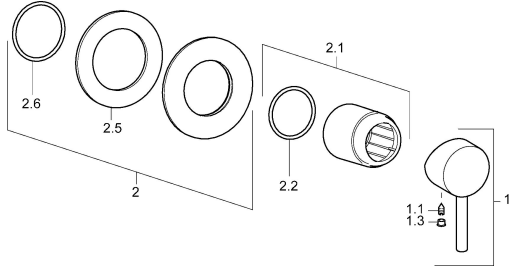

EAN: 4015474253957
static.hansa.com/50649077

Parti di ricambio

SP50649077

	Nome	Codice
1	Leva Cromo	59913840
1.1	Screw, M5x8, SW2.5	59904755
1.3	Tappo Grigio	59912112
2	Piastra, d 90 mm Cromo	59914739
2.1	Rosetta Cromo	59912511
2.2	O-ring, 41x3	59913215
N.I.	Prolunga, 20 mm	59912589