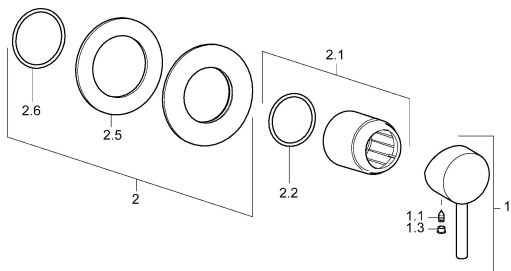

## Pièces de rechange

### SP50649077

	Nom	Code
1	Levier Chrome	59913840
1.1	Vis, M5x8, SW2,5	59904755
1.3	Capuchon Gris	59912112
2	Rosaces, d 90 mm Chrome	59914739
2.1	Rosace Chrome	59912511
2.2	Joint, 41x3	59913215
N.I.	Rallonge pour mitigeur encastrés, 20 mm	59912589