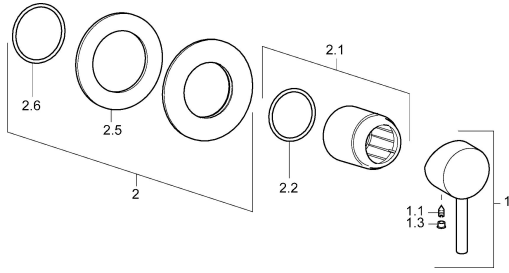

EAN: 4015474253957
static.hansa.com/50649077

Ersatzteile

SP50649077

	Name	Art.-Nr.
1	Hebel Chrom	59913840
1.1	Schraube, M5x8, SW2.5	59904755
1.3	Dekorkappe Grau	59912112
2	Deckplatte, d 90 mm Chrom	59914739
2.1	Abdeckhülse Chrom	59912511
2.2	O-Ring, 41x3	59913215
N.I.	Verlängerungssatz, 20 mm	59912589