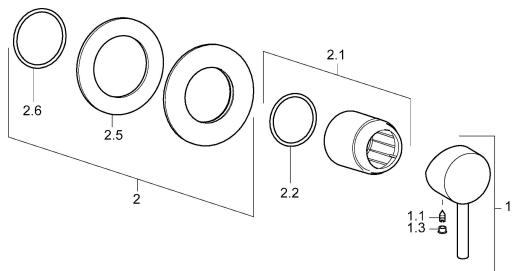

EAN: 4015474253957
static.hansa.com/50649077

Náhradní díly

SP50649077

	Název	Kód
1	Páka Chrom	59913840
1.1	Šroub, M5x8, SW2.5	59904755
1.3	Záslepka Šedá	59912112
2	Krycí díl, d 90 mm Chrom	59914739
2.1	Růžice Chrom	59912511
2.2	O-kroužek, 41x3	59913215
N.I.	Nástavec-sada, 20 mm	59912589