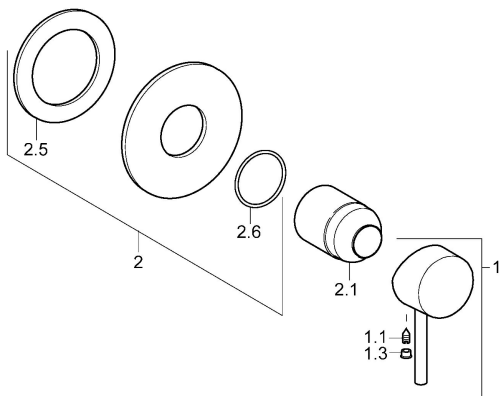

### SP50649007

	Názov	Kód
1	Ovládacia rukoväť Chróm	59913903
1	Ovládacia rukoväť Chróm	59914629
1.1	Skrutka, M5x8, SW2.5	59904755
1.3	Záslepka Sivá	59912112
2	Krycí diel, d 90 mm Chróm	59914739
2.1	Ružice Chróm	59912511
N.I.	Nadstavňný segment, 20 mm	59912589