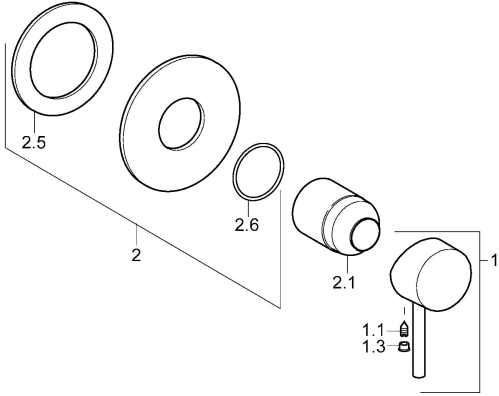

EAN: 4015474118065
static.hansa.com/50649007

Reserveonderdelen

SP50649007

	Naam	Code
1	Hendel Chroom	59913903
1	Hendel Chroom	59914629
1.1	Schroef, M5x8, SW2.5	59904755
1.3	Sierdop Grijs	59912112
2	Afdekplaat, d 90 mm Chroom	59914739
2.1	Rosassen Chroom	59912511
N.I.	Inbouwverlengstuk compleet, 20 mm	59912589