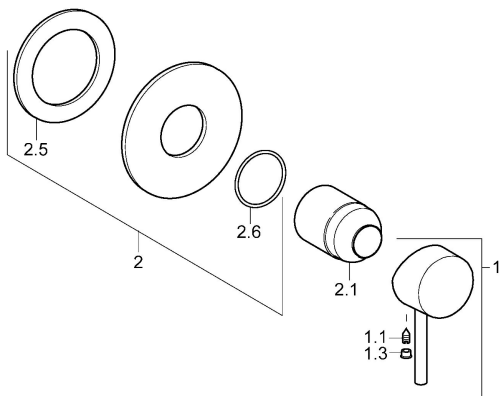

## Parti di ricambio

### SP50649007

|      | Nome                   | Codice   |
|------|------------------------|----------|
| 1    | Leva Cromo             | 59913903 |
| 1    | Leva Cromo             | 59914629 |
| 1.1  | Screw, M5x8, SW2.5     | 59904755 |
| 1.3  | Tappo Grigio           | 59912112 |
| 2    | Piastra, d 90 mm Cromo | 59914739 |
| 2.1  | Rosetta Cromo          | 59912511 |
| N.I. | Prolunga, 20 mm        | 59912589 |