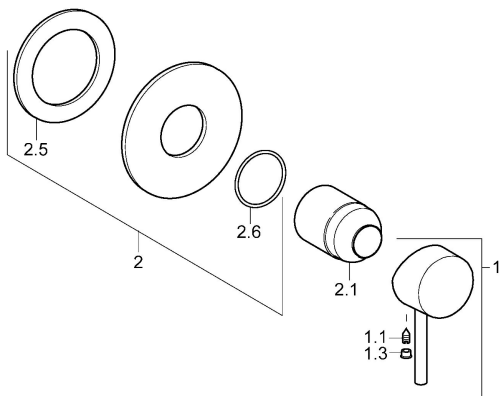

EAN: 4015474118065
static.hansa.com/50649007

Pièces de rechange

SP50649007

	Nom	Code
1	Levier Chrome	59913903
1	Levier Chrome	59914629
1.1	Vis, M5x8, SW2.5	59904755
1.3	Capuchon Gris	59912112
2	Rosaces, d 90 mm Chrome	59914739
2.1	Rosace Chrome	59912511
N.I.	Rallonge pour mitigeur encastrés, 20 mm	59912589