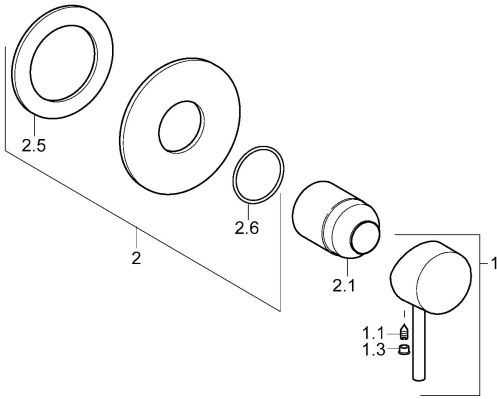

EAN: 4015474118065
static.hansa.com/50649007

Ersatzteile

SP50649007

	Name	Art.-Nr.
1	Hebel Chrom	59913903
1	Hebel Chrom	59914629
1.1	Schraube, M5x8, SW2.5	59904755
1.3	Dekorkappe Grau	59912112
2	Deckplatte, d 90 mm Chrom	59914739
2.1	Abdeckhülse Chrom	59912511
N.I.	Verlängerungssatz, 20 mm	59912589