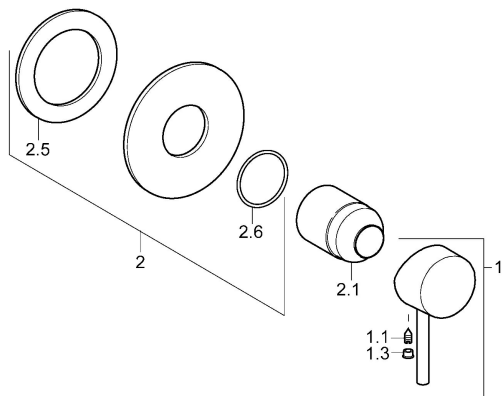

EAN: 4015474118065
static.hansa.com/50649007

Náhradní díly

SP50649007

	Název	Kód
1	Páka Chrom	59913903
1	Páka Chrom	59914629
1.1	Šroub, M5x8, SW2.5	59904755
1.3	Záslepka Šedá	59912112
2	Krycí díl, d 90 mm Chrom	59914739
2.1	Růžice Chrom	59912511
N.I.	Nástavec-sada, 20 mm	59912589