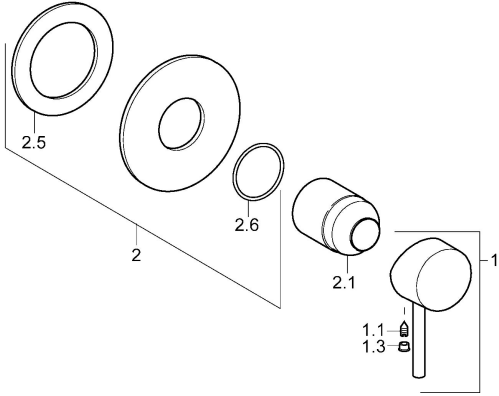

## Ersatzteile

### SP50649007

	Name	Art.-Nr.
1	Hebel Chrom	59913903
1	Hebel Chrom	59914629
1.1	Schraube, M5x8, SW2.5	59904755
1.3	Dekorkappe Grau	59912112
2	Deckplatte, d 90 mm Chrom	59914739
2.1	Abdeckhülse Chrom	59912511
N.I.	Verlängerungssatz, 20 mm	59912589