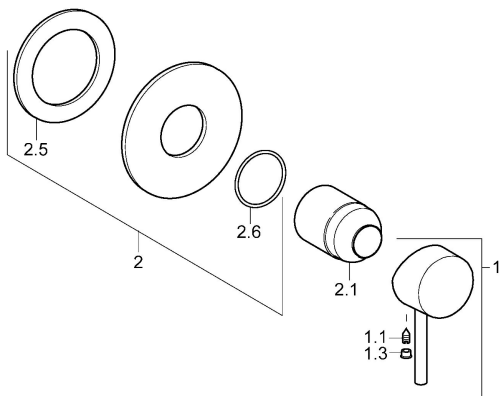

EAN: 4015474118041
static.hansa.com/50649003

Náhradní díly

SP50649007

	Název	Kód
1	Páka Chrom	59913903
1	Páka Chrom	59914629
1.1	Šroub, M5x8, SW2.5	59904755
1.3	Záslepka Šedá	59912112
2	Krycí díl, d 90 mm Chrom	59914739
2.1	Růžice Chrom	59912511
N.I.	Nástavec-sada, 20 mm	59912589