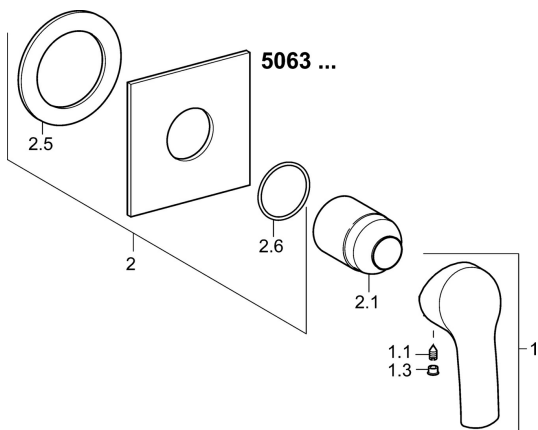

EAN: 4015474160507

[static.hansa.com/50639073](http://static.hansa.com/50639073)
**Náhradné diely**

**SP50639073**

	Názov	Kód
1	Ovládacia rukoväť Chróm	59914417
1.1	Skrutka, M5x8, SW2,5	59904755
1.3	Záslepka Sivá	59912112
2	Kryt príruby, 100x100 mm Chróm	59913113
2.1	Ružice Chróm	59912511
N.I.	Nadstavňný segment, 20 mm	59912589