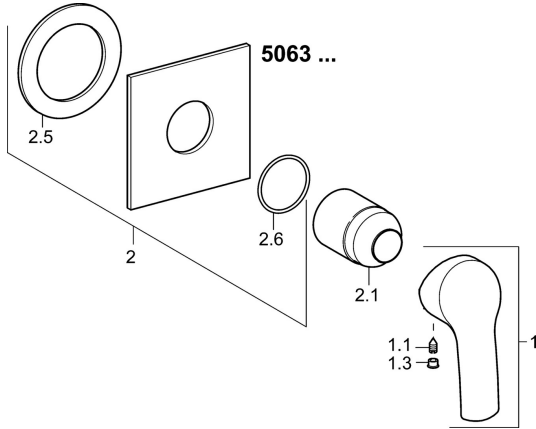

## Reserveonderdelen

### SP50639073

	Naam	Code
1	Hendel Chroom	59914417
1.1	Schroef, M5x8, SW2,5	59904755
1.3	Sierdop Grijs	59912112
2	Afdekplaat, 100x100 mm Chroom	59913113
2.1	Rosassen Chroom	59912511
N.I.	Inbouwverlengstuk compleet, 20 mm	59912589