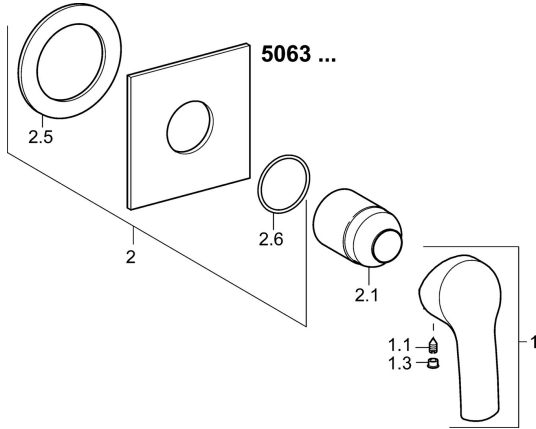

EAN: 4015474160507
static.hansa.com/50639073

Parti di ricambio

SP50639073

	Nome	Codice
1	Leva Cromo	59914417
1.1	Screw, M5x8, SW2.5	59904755
1.3	Tappo Grigio	59912112
2	Piastra, 100x100 mm Cromo	59913113
2.1	Rosetta Cromo	59912511
N.I.	Prolunga, 20 mm	59912589