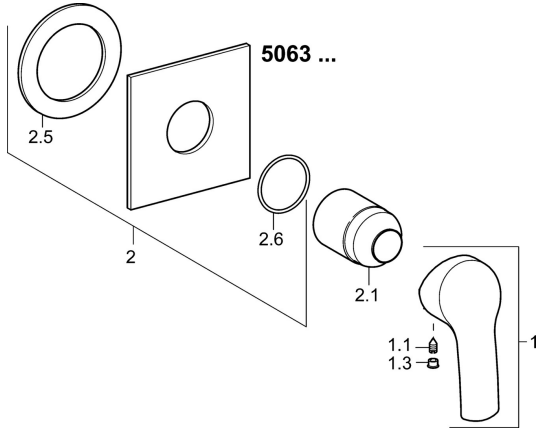

## Pièces de rechange

### SP50639073

	Nom	Code
1	Levier Chrome	59914417
1.1	Vis, M5x8, SW2,5	59904755
1.3	Capuchon Gris	59912112
2	Rosaces, 100x100 mm Chrome	59913113
2.1	Rosace Chrome	59912511
N.I.	Rallonge pour mitigeur encastrés, 20 mm	59912589