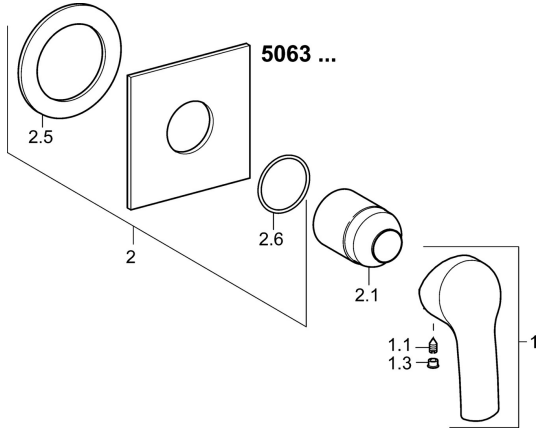

EAN: 4015474160507
static.hansa.com/50639073

Ersatzteile

SP50639073

| | Name | Art.-Nr. |
|------|---------------------------|----------|
| 1 | Hebel Chrom | 59914417 |
| 1.1 | Schraube, M5x8, SW2.5 | 59904755 |
| 1.3 | Dekorkappe Grau | 59912112 |
| 2 | Rosette, 100x100 mm Chrom | 59913113 |
| 2.1 | Abdeckhülse Chrom | 59912511 |
| N.I. | Verlängerungssatz, 20 mm | 59912589 |