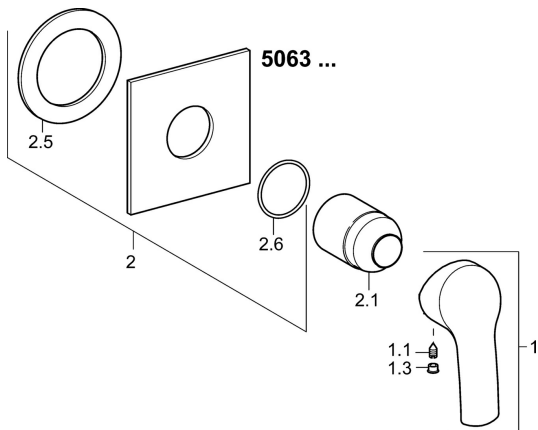

EAN: 4015474160507

static.hansa.com/50639073
Náhradní díly

SP50639073

	Název	Kód
1	Páka Chrom	59914417
1.1	Šroub, M5x8, SW2.5	59904755
1.3	Záslepka Šedá	59912112
2	Kryt příruby, 100x100 mm Chrom	59913113
2.1	Růžice Chrom	59912511
N.I.	Nástavec-sada, 20 mm	59912589