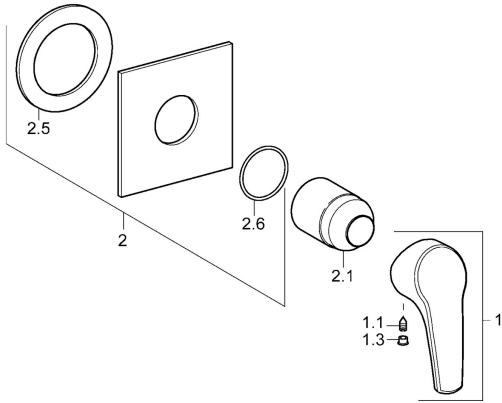

EAN: 4015474118010
static.hansa.com/50639003

Reserveonderdelen

SP50639003

	Naam	Code
1	Hendel Chroom Stopgezet	59951583
1.1	Schroef, M5x8, SW2.5	59904755
1.3	Sierdop Grijs	59912112
2	Afdekplaat, 100x100 mm Chroom Stopgezet	59913111
2.1	Rosassen Chroom	59912116
N.I.	Inbouwverlengstuk compleet, 20 mm	59912589