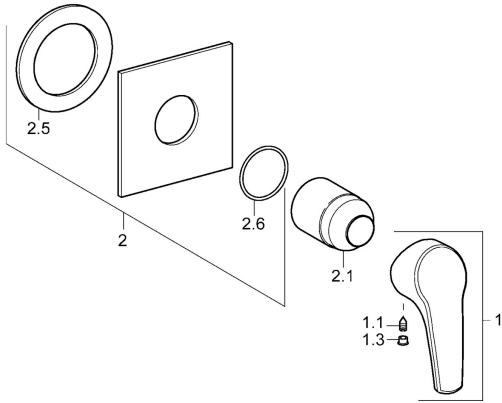

EAN: 4015474118010
static.hansa.com/50639003

Parti di ricambio

SP50639003

	Nome	Codice
1	Leva Cromo Fuori produzione	59951583
1.1	Screw, M5x8, SW2.5	59904755
1.3	Tappo Grigio	59912112
2	Piastra, 100x100 mm Cromo Fuori produzione	59913111
2.1	Rosetta Cromo	59912116
N.I.	Prolunga, 20 mm	59912589