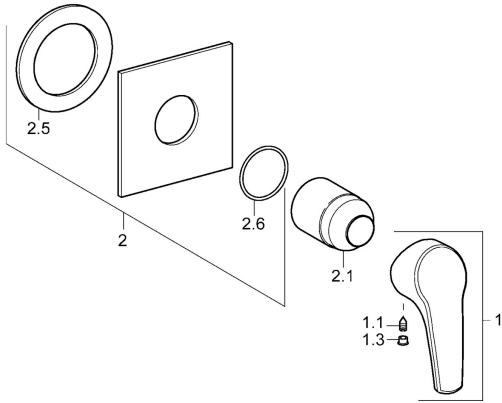

EAN: 4015474118010
static.hansa.com/50639003

Ersatzteile

SP50639003

	Name	Art.-Nr.
1	Hebel Chrom Ausgelaufen	59951583
1.1	Schraube, M5x8, SW2.5	59904755
1.3	Dekorkappe Grau	59912112
2	Rosette, 100x100 mm Chrom Ausgelaufen	59913111
2.1	Abdeckhülse Chrom	59912116
N.I.	Verlängerungssatz, 20 mm	59912589