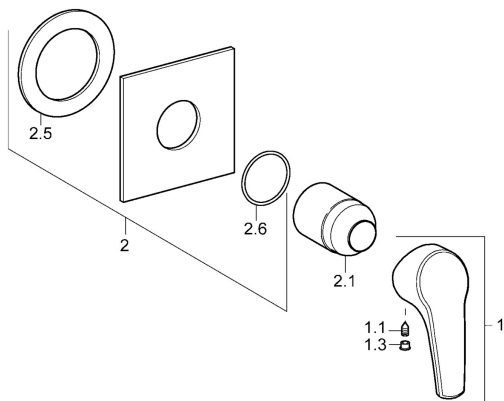

### SP50639003

	Název	Kód
1	Páka Chrom <b>Ukončeno</b>	59951583
1.1	Šroub, M5x8, SW2.5	59904755
1.3	Záslepka Šedá	59912112
2	Kryt příruby, 100x100 mm Chrom <b>Ukončeno</b>	59913111
2.1	Růžice Chrom	59912116
N.I.	Nástavec-sada, 20 mm	59912589