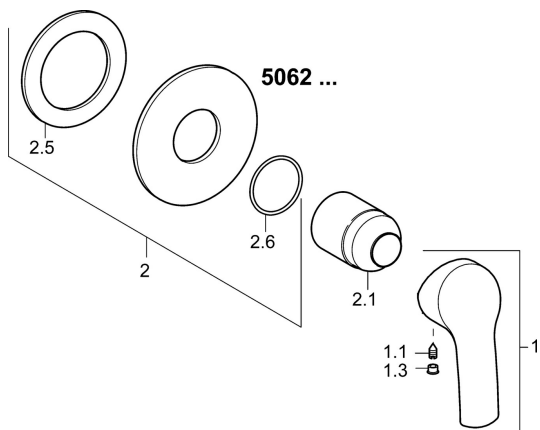

EAN: 4015474160491

static.hansa.com/50629073
Náhradné diely

SP50629073

	Názov	Kód
1	Ovládacia rukoväť Chróm	59914417
1.1	Skrutka, M5x8, SW2,5	59904755
1.3	Záslepka Sivá	59912112
2	Krycí diel, d 90 mm Chróm	59914739
2.1	Ružice Chróm	59912511
N.I.	Nadstavný segment, 20 mm	59912589