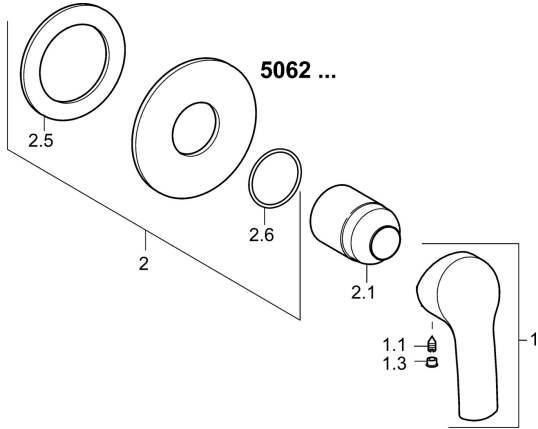

## Pièces de rechange

### SP50629073

	Nom	Code
1	Levier Chrome	59914417
1.1	Vis, M5x8, SW2,5	59904755
1.3	Capuchon Gris	59912112
2	Rosaces, d 90 mm Chrome	59914739
2.1	Rosace Chrome	59912511
N.I.	Rallonge pour mitigeur encastrés, 20 mm	59912589