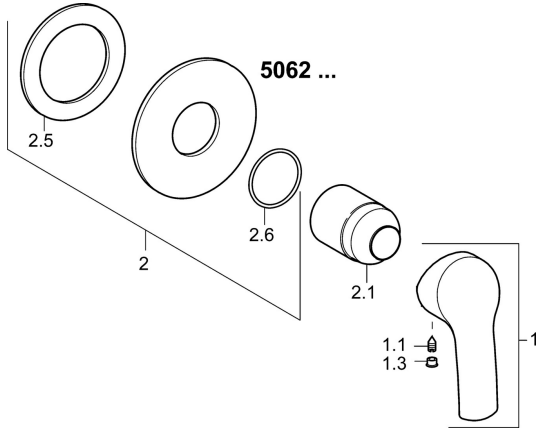

EAN: 4015474160491
static.hansa.com/50629073

Ersatzteile

SP50629073

	Name	Art.-Nr.
1	Hebel Chrom	59914417
1.1	Schraube, M5x8, SW2.5	59904755
1.3	Dekorkappe Grau	59912112
2	Deckplatte, d 90 mm Chrom	59914739
2.1	Abdeckhülse Chrom	59912511
N.I.	Verlängerungssatz, 20 mm	59912589