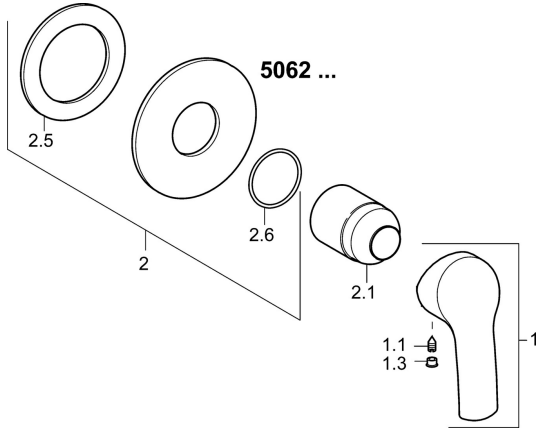

## Náhradní díly

### SP50629073

	Název	Kód
1	Páka Chrom	59914417
1.1	Šroub, M5x8, SW2.5	59904755
1.3	Záslepka Šedá	59912112
2	Krycí díl, d 90 mm Chrom	59914739
2.1	Růžice Chrom	59912511
N.I.	Nástavec-sada, 20 mm	59912589