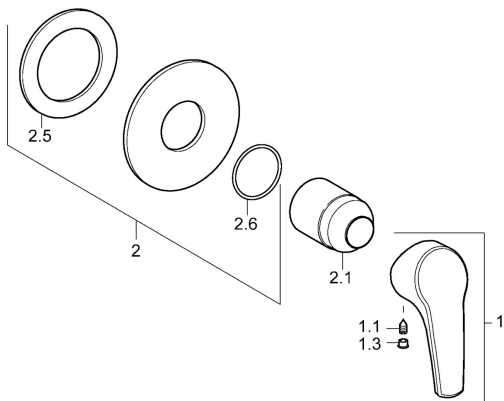

### SP50629003

	Názov	Kód
1	Ovládacia rukoväť Chróm <b>Ukončené</b>	59951583
1.1	Skrutka, M5x8, SW2,5	59904755
1.3	Záslepka Sivá	59912112
2	Kryt príruby, d 90x43 mm Chróm <b>Ukončené</b>	59913110
2.1	Ružice Chróm	59912116
N.I.	Nadstavný segment, 20 mm	59912589