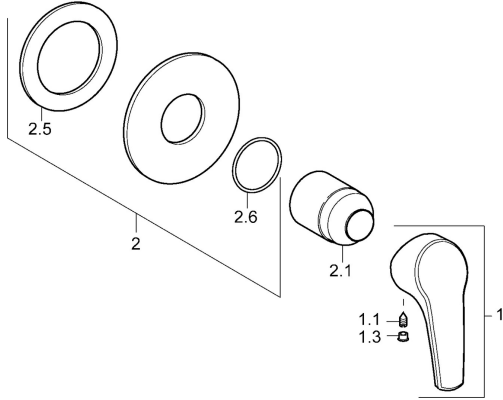

EAN: 4015474118003
static.hansa.com/50629003

Reserveonderdelen

SP50629003

	Naam	Code
1	Hendel Chroom Stopgezet	59951583
1.1	Schroef, M5x8, SW2.5	59904755
1.3	Sierdop Grijs	59912112
2	Afdekplaat, d 90x43 mm Chroom Stopgezet	59913110
2.1	Rosassen Chroom	59912116
N.I.	Inbouwverlengstuk compleet, 20 mm	59912589