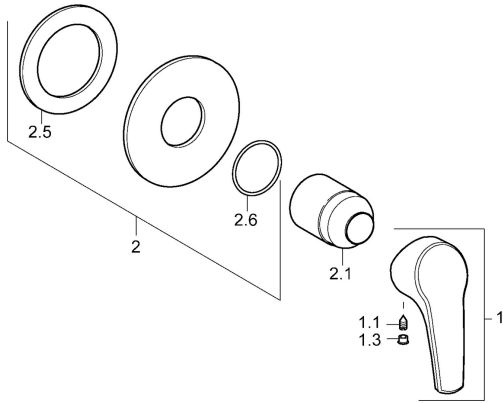

EAN: 4015474118003
static.hansa.com/50629003

Parti di ricambio

SP50629003

	Nome	Codice
1	Leva Cromo Fuori produzione	59951583
1.1	Screw, M5x8, SW2.5	59904755
1.3	Tappo Grigio	59912112
2	Piastra, d 90x43 mm Cromo Fuori produzione	59913110
2.1	Rosetta Cromo	59912116
N.I.	Prolunga, 20 mm	59912589