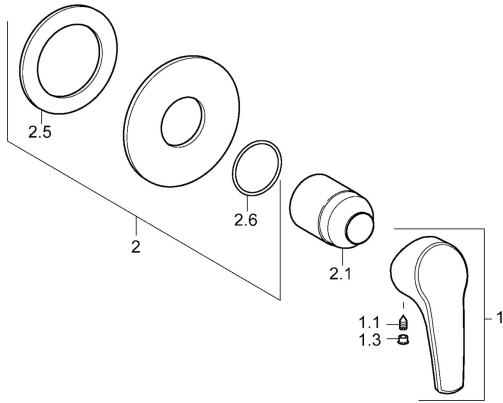

## Pièces de rechange

### SP50629003

	Nom	Code
1	Levier Chrome <b>Arrêté</b>	59951583
1.1	Vis, M5x8, SW2.5	59904755
1.3	Capuchon Gris	59912112
2	Rosaces, d 90x43 mm Chrome <b>Arrêté</b>	59913110
2.1	Rosace Chrome	59912116
N.I.	Rallonge pour mitigeur encastrés, 20 mm	59912589