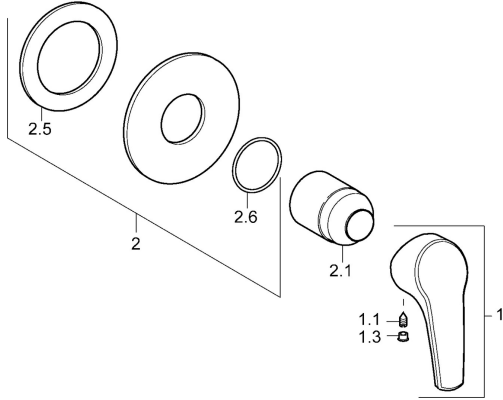

EAN: 4015474118003
static.hansa.com/50629003

Ersatzteile

SP50629003

	Name	Art.-Nr.
1	Hebel Chrom Ausgelaufen	59951583
1.1	Schraube, M5x8, SW2.5	59904755
1.3	Dekorkappe Grau	59912112
2	Rosette, d 90x43 mm Chrom Ausgelaufen	59913110
2.1	Abdeckhülse Chrom	59912116
N.I.	Verlängerungssatz, 20 mm	59912589