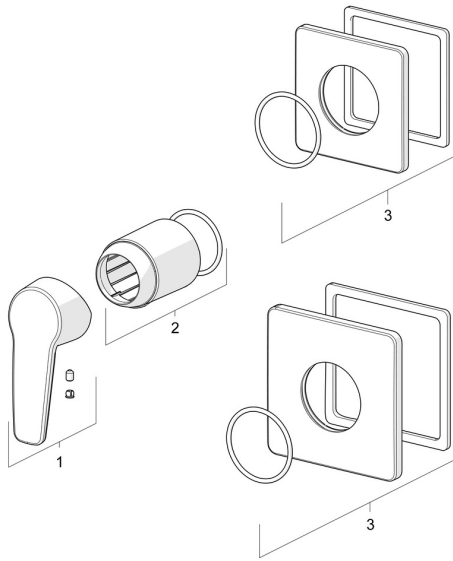

## Ersatzteile

### SP50629993

	<b>Name</b>	<b>Art.-Nr.</b>
01	Hebel Chrom	59914417
02	Abdeckhülse Chrom	59912511
03	Deckplatte, 90x90 mm Chrom	59914735
03	Deckplatte, 110x130 mm Chrom	59914736