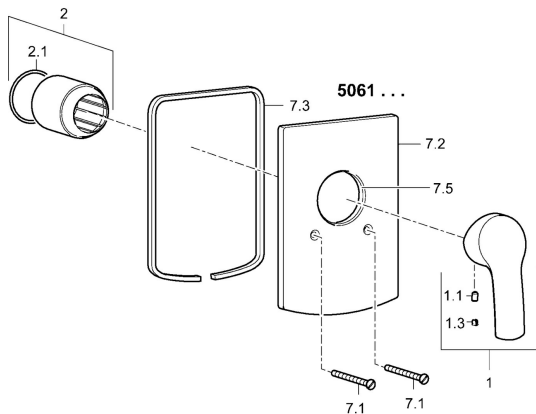

EAN: 4015474252721

static.hansa.com/50617173

Náhradné diely

SP50617173

	Názov	Kód
1	Ovládacia rukoväť Chróm	59914417
1.1	Skrutka, M5x8, SW2,5	59904755
1.3	Záslepka Sivá	59912112
2	Ružice Chróm	59912511
2.1	O-kružok, 4x3	59913215
7.1	Skrutka, M5x65 Chróm	59904847
7.2	Krycí diel Chróm	59912508
7.3	Uzatváracie doštičky Chróm Ukončené	59912121
7.5	Tesnenie, 64.5x47x7 Ukončené	59912509