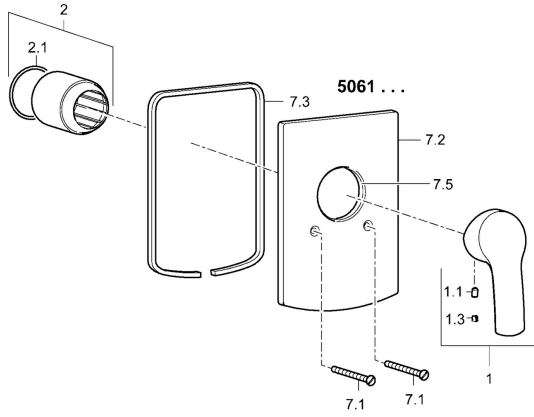

EAN: 4015474252721
static.hansa.com/50617173

Reserveonderdelen

SP50617173

	Naam	Code
1	Hendel Chroom	59914417
1.1	Schroef, M5x8, SW2,5	59904755
1.3	Sierdop Grijs	59912112
2	Rosassen Chroom	59912511
2.1	O-ring, 41x3	59913215
7.1	Schroef, M5x65 Chroom	59904847
7.2	Afdekplaat Chroom	59912508
7.3	Dichtingsplaten Chroom Stopgezet	59912121
7.5	Dichting, 64,5x47x7 Stopgezet	59912509