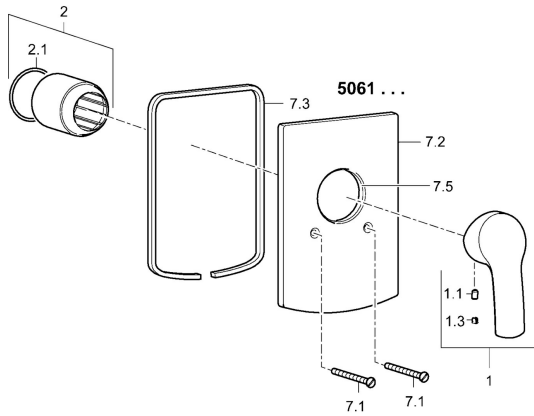

EAN: 4015474252721
static.hansa.com/50617173

Parti di ricambio

SP50617173

	Nome	Codice
1	Leva Cromo	59914417
1.1	Screw, M5x8, SW2.5	59904755
1.3	Tappo Grigio	59912112
2	Rosetta Cromo	59912511
2.1	O-ring, 41x3	59913215
7.1	Screw, M5x65 Cromo	59904847
7.2	Piastra Cromo	59912508
7.3	Dischi di guarnizione Cromo Fuori produzione	59912121
7.5	Giunto, 64.5x47x7 Fuori produzione	59912509