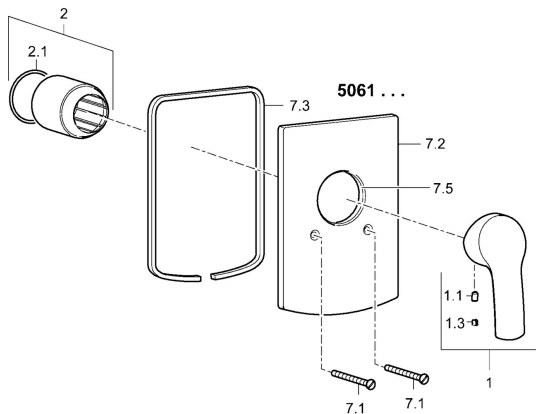

EAN: 4015474252721

static.hansa.com/50617173

Pièces de rechange

SP50617173

	Nom	Code
1	Levier Chrome	59914417
1.1	Vis, M5x8, SW2,5	59904755
1.3	Capuchon Gris	59912112
2	Rosace Chrome	59912511
2.1	Joint, 41x3	59913215
7.1	Vis, M5x65 Chrome	59904847
7.2	Rosaces Chrome	59912508
7.3	Céramiques pour robinet d'arrêt Chrome Arrête	59912121
7.5	Joint, 64.5x47x7 Arrête	59912509