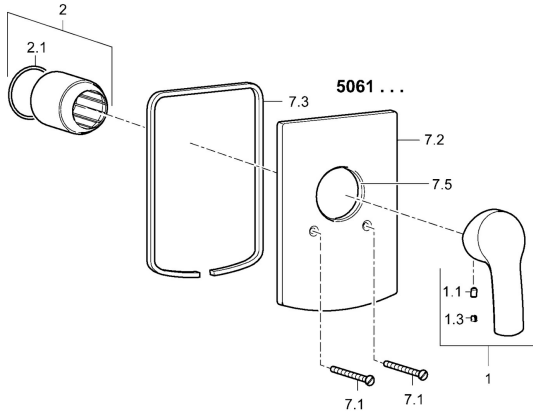

EAN: 4015474252721
static.hansa.com/50617173

Ersatzteile

SP50617173

	Name	Art.-Nr.
1	Hebel Chrom	59914417
1.1	Schraube, M5x8, SW2.5	59904755
1.3	Dekorkappe Grau	59912112
2	Abdeckhülse Chrom	59912511
2.1	O-Ring, 41x3	59913215
7.1	Schraube, M5x65 Chrom	59904847
7.2	Deckplatte Chrom	59912508
7.3	Dichtungsscheiben Chrom Ausgelaufen	59912121
7.5	Dichtung, 64.5x47x7 Ausgelaufen	59912509