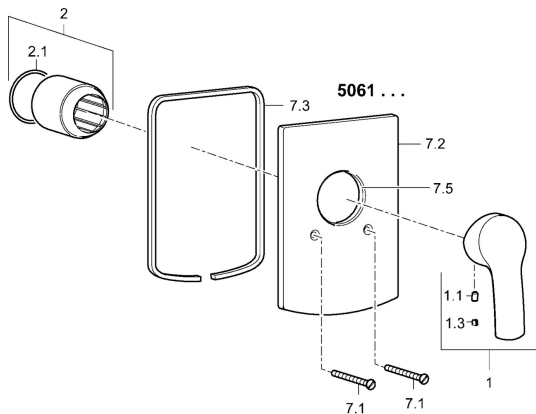

EAN: 4015474252721

static.hansa.com/50617173

Náhradní díly

SP50617173

	Název	Kód
1	Páka Chrom	59914417
1.1	Šroub, M5x8, SW2.5	59904755
1.3	Záslepka Šedá	59912112
2	Růžice Chrom	59912511
2.1	O-kroužek, 41x3	59913215
7.1	Šroub, M5x65 Chrom	59904847
7.2	Krycí díl Chrom	59912508
7.3	Uzavírací destičky Chrom Ukončeno	59912121
7.5	Těsnění, 64,5x47x7 Ukončeno	59912509