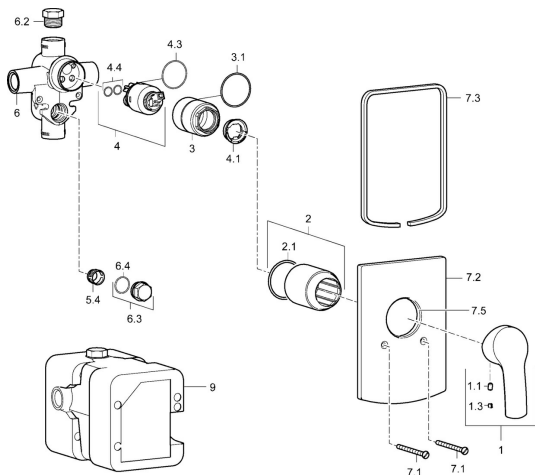

EAN: 4015474160484
static.hansa.com/50610173

Náhradné diely

SP50610173

	Názov	Kód
1	Ovládacia rukoväť Chróm	59914417
1.1	Skrutka, M5x8, SW2,5	59904755
1.3	Záslepka Sivá	59912112
2	Ružice Chróm	59912511
2.1	O-kružok, 41x3	59913215
3	Skrutka rukáv, M38x1	59912115
4	Kartuš, 3.5 Classic	59913075
4	Kartuš, 3.5 Eco	59912324
4.1	Temperature adjustment limiter	59912325
4.3	O-kružok, d 28.24x2.62 Ukončené	59912590
4.4	O-kružok, d 10.10x1.60 Ukončené	59905072
5.4	[SK4426]	59912229
6.2	, G1/2	59905013
6.3	Plug Ukončené	59905012
6.4	O-kružok, d 18x2	59901422
7.1	Skrutka, M5x65 Chróm	59904847
7.2	Krycí diel Chróm	59912508
7.3	Uzatváracie doštičky Chróm Ukončené	59912121
7.5	Tesnenie, 64.5x47x7 Ukončené	59912509
9	Installation box Ukončené	59904857
N.I.	Kľúč, SW30/34	59912108
N.I.	Nadstavňový segment, 20 mm	59912589