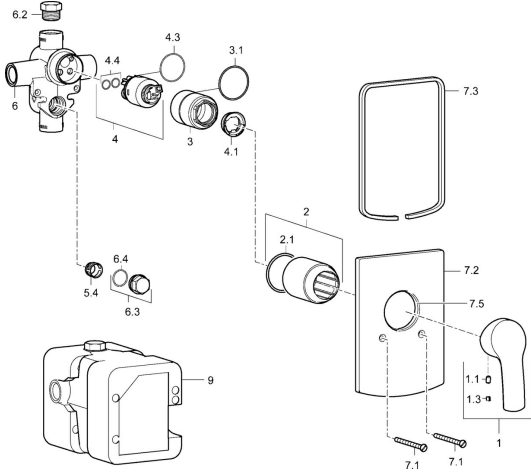

## Reserveonderdelen

### SP50610173

	Naam	Code
1	Hendel Chroom	59914417
1.1	Schroef, M5x8, SW2,5	59904755
1.3	Sierdop Grijs	59912112
2	Rosassen Chroom	59912511
2.1	O-ring, 41x3	59913215
3	Schroef de mouw, M38x1	59912115
4	Binnenwerk, 3,5 Classic	59913075
4	Binnenwerk, 3,5 Eco	59912324
4.1	Temperature adjustment limiter	59912325
4.3	O-ring, d 28.24x2.62 <b>Stopgezet</b>	59912590
4.4	O-ring, d 10.10x1.60 <b>Stopgezet</b>	59905072
5.4	Zetel	59912229
6.2	Plug, G1/2	59905013
6.3	Plug <b>Stopgezet</b>	59905012
6.4	O-ring, d 18x2	59901422
7.1	Schroef, M5x65 Chroom	59904847
7.2	Afdekscherm Chroom	59912508
7.3	Dichtingsplaten Chroom <b>Stopgezet</b>	59912121
7.5	Dichting, 64.5x47x7 <b>Stopgezet</b>	59912509
9	Installation box <b>Stopgezet</b>	59904857
N.I.	Sleutel, SW30/34	59912108
N.I.	Inbouwverlengstuk compleet, 20 mm	59912589