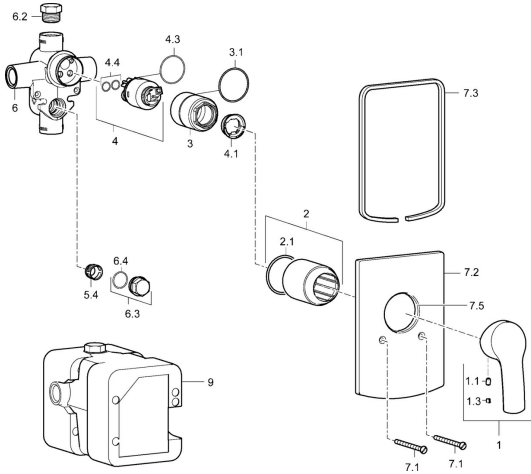

EAN: 4015474160484
static.hansa.com/50610173

Parti di ricambio

SP50610173

	Nome	Codice
1	Leva Cromo	59914417
1.1	Screw, M5x8, SW2.5	59904755
1.3	Tappo Grigio	59912112
2	Rosetta Cromo	59912511
2.1	O-ring, 41x3	59913215
3	Manicotto filettato, M38x1	59912115
4	Cartuccia, 3.5 Classic	59913075
4	Cartuccia, 3.5 Eco	59912324
4.1	Temperature adjustment limiter	59912325
4.3	O-ring, d 28.24x2.62 Fuori produzione	59912590
4.4	O-ring, d 10.10x1.60 Fuori produzione	59905072
5.4	[IT4426]	59912229
6.2	Tappo, G1/2	59905013
6.3	Tappo Fuori produzione	59905012
6.4	O-ring, d 18x2	59901422
7.1	Screw, M5x65 Cromo	59904847
7.2	Piastra Cromo	59912508
7.3	Dischi di guarnizione Cromo Fuori produzione	59912121
7.5	Giunto, 64.5x47x7 Fuori produzione	59912509
9	Installation box Fuori produzione	59904857
N.I.	Chiave, SW30/34	59912108
N.I.	Prolunga, 20 mm	59912589