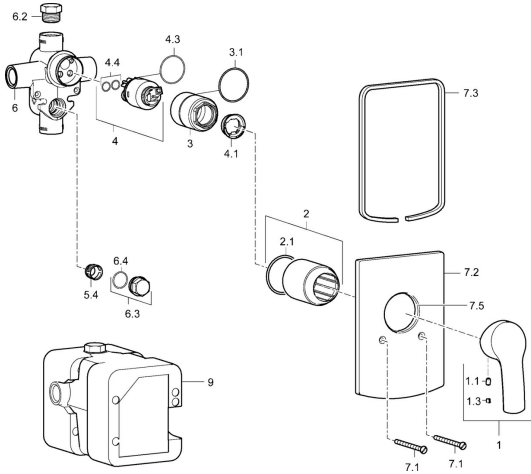

## Pièces de rechange

### SP50610173

	Nom	Code
1	Levier Chrome	59914417
1.1	Vis, M5x8, SW2.5	59904755
1.3	Capuchon Gris	59912112
2	Rosace Chrome	59912511
2.1	Joint, 41x3	59913215
3	Douille à vis, M38x1	59912115
4	Cartouche, 3.5 Classic	59913075
4	Cartouche, 3.5 Eco	59912324
4.1	Temperature adjustment limiter	59912325
4.3	Joint, d 28.24x2.62 <b>Arrêté</b>	59912590
4.4	Joint, d 10.10x1.60 <b>Arrêté</b>	59905072
5.4	Siège	59912229
6.2	Bouchon cache trou, G1/2	59905013
6.3	Bouchon cache trou <b>Arrêté</b>	59905012
6.4	Joint, d 18x2	59901422
7.1	Vis, M5x65 Chrome	59904847
7.2	Rosaces Chrome	59912508
7.3	Céramiques pour robinet d'arrêt Chrome <b>Arrêté</b>	59912121
7.5	Joint, 64.5x47x7 <b>Arrêté</b>	59912509
9	Installation box <b>Arrêté</b>	59904857
N.I.	Clef, SW30/34	59912108
N.I.	Rallonge pour mitigeur encastrés, 20 mm	59912589