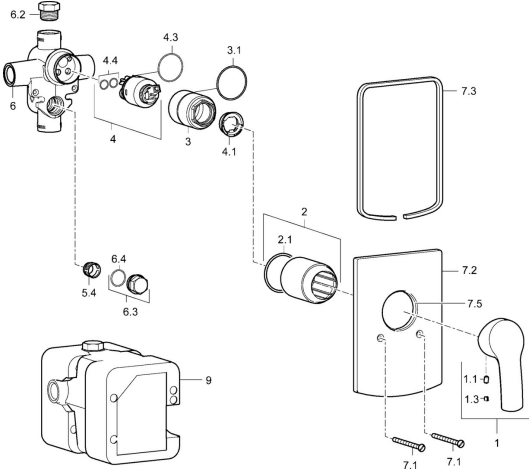

## Ersatzteile

### SP50610173

	Name	Art.-Nr.
1	Hebel Chrom	59914417
1.1	Schraube, M5x8, SW2.5	59904755
1.3	Dekorkappe Grau	59912112
2	Abdeckhülse Chrom	59912511
2.1	O-Ring, 41x3	59913215
3	Schraubhülse, M38x1	59912115
4	Kartusche, 3.5 Classic	59913075
4	Kartusche, 3.5 Eco	59912324
4.1	Temperatur-Anschlagring	59912325
4.3	O-Ring, d 28.24x2.62 <span style="background-color: #cccccc;">Ausgelaufen</span>	59912590
4.4	O-Ring, d 10.10x1.60 <span style="background-color: #cccccc;">Ausgelaufen</span>	59905072
5.4	Sitz	59912229
6.2	Blindstopfen, G1/2	59905013
6.3	Blindstopfen <span style="background-color: #cccccc;">Ausgelaufen</span>	59905012
6.4	O-Ring, d 18x2	59901422
7.1	Schraube, M5x65 Chrom	59904847
7.2	Deckplatte Chrom	59912508
7.3	Dichtungsscheiben Chrom <span style="background-color: #cccccc;">Ausgelaufen</span>	59912121
7.5	Dichtung, 64.5x47x7 <span style="background-color: #cccccc;">Ausgelaufen</span>	59912509
9	Installation box <span style="background-color: #cccccc;">Ausgelaufen</span>	59904857
N.I.	Schlüssel, SW30/34	59912108
N.I.	Verlängerungssatz, 20 mm	59912589