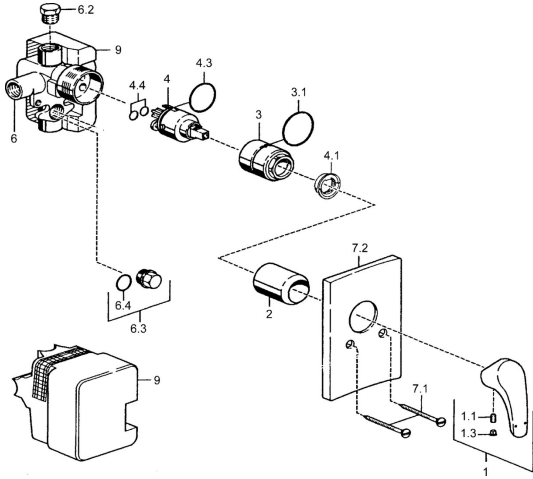

EAN: 4015474038769
static.hansa.com/50610103

Náhradné diely

SP50610103

	Názov	Kód
1	Ovládacia rukoväť Chróm Ukončené	59951583
1.1	Skrutka, M5x8, SW2,5	59904755
1.3	Záslepka Sivá	59912112
2	Ružice Chróm	59912116
3	Skrutka rukáv, M38x1	59912115
4	Kartuš, 3.5 Eco	59912324
4.1	Temperature adjustment limiter	59912325
4.3	O-kružok, d 28.24x2.62 Ukončené	59912590
4.4	O-kružok, d 10.10x1.60 Ukončené	59905072
6.2	, G1/2	59905013
6.3	Plug Ukončené	59905012
6.4	O-kružok, d 18x2	59901422
7.1	Skrutka, M5x65 Chróm	59904847
7.2	Kryt príruby Chróm Ukončené	59912120
7.3	Uzatváracie doštičky Chróm Ukončené	59912121
N.I.	Kľúč, SW30/34	59912108
N.I.	Nadstavný segment, 20 mm	59912589